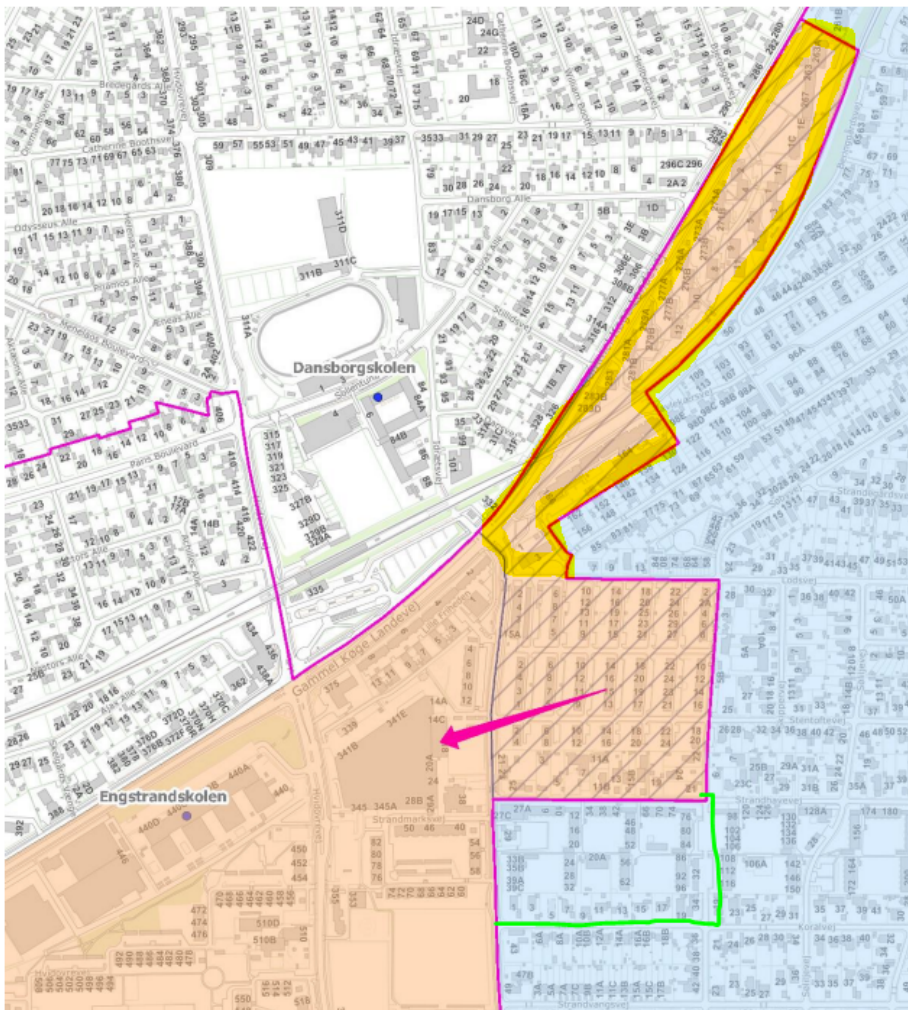

## Hørings svar: Om forslag til justering af skoledistrikter for skoleåret 2024/25

Skolebestyrelsen på Holmegårdsskolen er enig i, at der kan ske en justering af skoledistrikter således at elevtallet jævnes ud mere ligeligt på alle kommunens skoler. Dog skal justeringer ske så de er langsigtet og så de giver mening.

Forslag 1A:

At øge skoledistriktet til Præstemoseskolen, så der kommer elever fra området omkring Hvidovre Hospital virker ikke som en langsigtet løsning, da elever fra dette område mere naturligt vil have tilknytning til området omkring Gungehusskolen.

Forslag 2B

Forslaget virker rimeligt, dog kan det bekymre at ændre skoledistriktet, således at flere elever skal krydse Gammel Køge Landevej.

Forslag 2C

Forslaget virker rimeligt dog er den geografiske udformning af strækningen op langs Gammel Køge Landevej lidt underlig (markeret med gul nedenfor), det bør afsøges om ikke det er muligt at samle et område nærmere fx området markeret med grøn så det bliver en mere naturlig tilknytning.